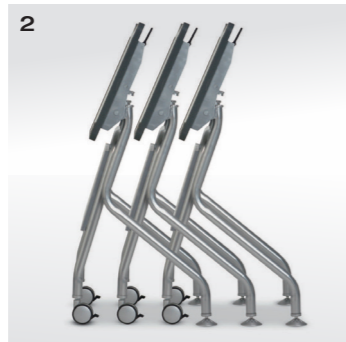

COLOR / 상판 컬러

프레임 컬러

LECTURE TABLE

책상상판을 접고 펼수 있어 공간 활용이 용이하고 학교, 세미나실, 강의실 등에 많이 사용하는 책상입니다. 스톱 캐스터가 부착이 되어 이동시 편리하며 고정시 잠금장치가 있어 움직이지 않습니다.

1. 스톱캐스터

캐스터를 부착하여 이동시 용이하며, 착석시 책상이 흔들리지 않도록 캐스터에 스톱 장치를 부착하였습니다.