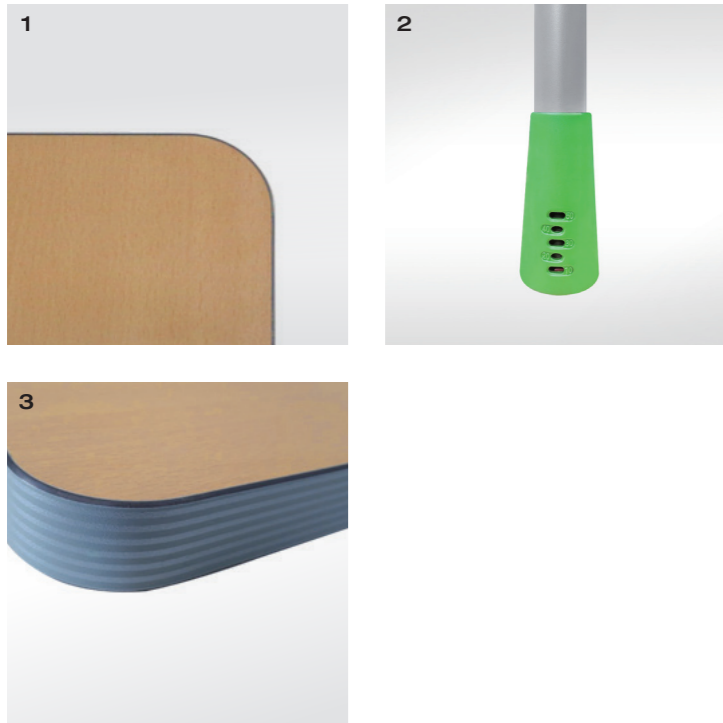

회의용 탁자 (알루미늄 다리)
HS-108A W780 D620 H720
24945789 ₩196,900

회의용 탁자 (알루미늄 다리)
HS-110A W760 D683 H720
24945790 ₩196,900

회의용 탁자 (알루미늄 다리)
HS-112A W840 D720 H720
24945791 ₩200,200

회의용 탁자 (알루미늄 다리)
HS-210A W1200 D600 H720
24975510 ₩242,000

회의용 탁자 (알루미늄 다리)
HS-203A W1320 D670 H720
24945793 ₩242,000

회의용 탁자 (알루미늄 다리)
HS-205A W1380 D585 H720
24945794 ₩247,500

COLOR / 상판 컬러

MODULE TABLE 지능형과학실 · AI교실

1. LPM필름 부착

테이블 상판은 색변형에 강한 LPM필름 부착으로 스크래치에 강하고 오랜기간 사용해도 변형이 적으며 오염 시에 쉽게 지워 집니다.