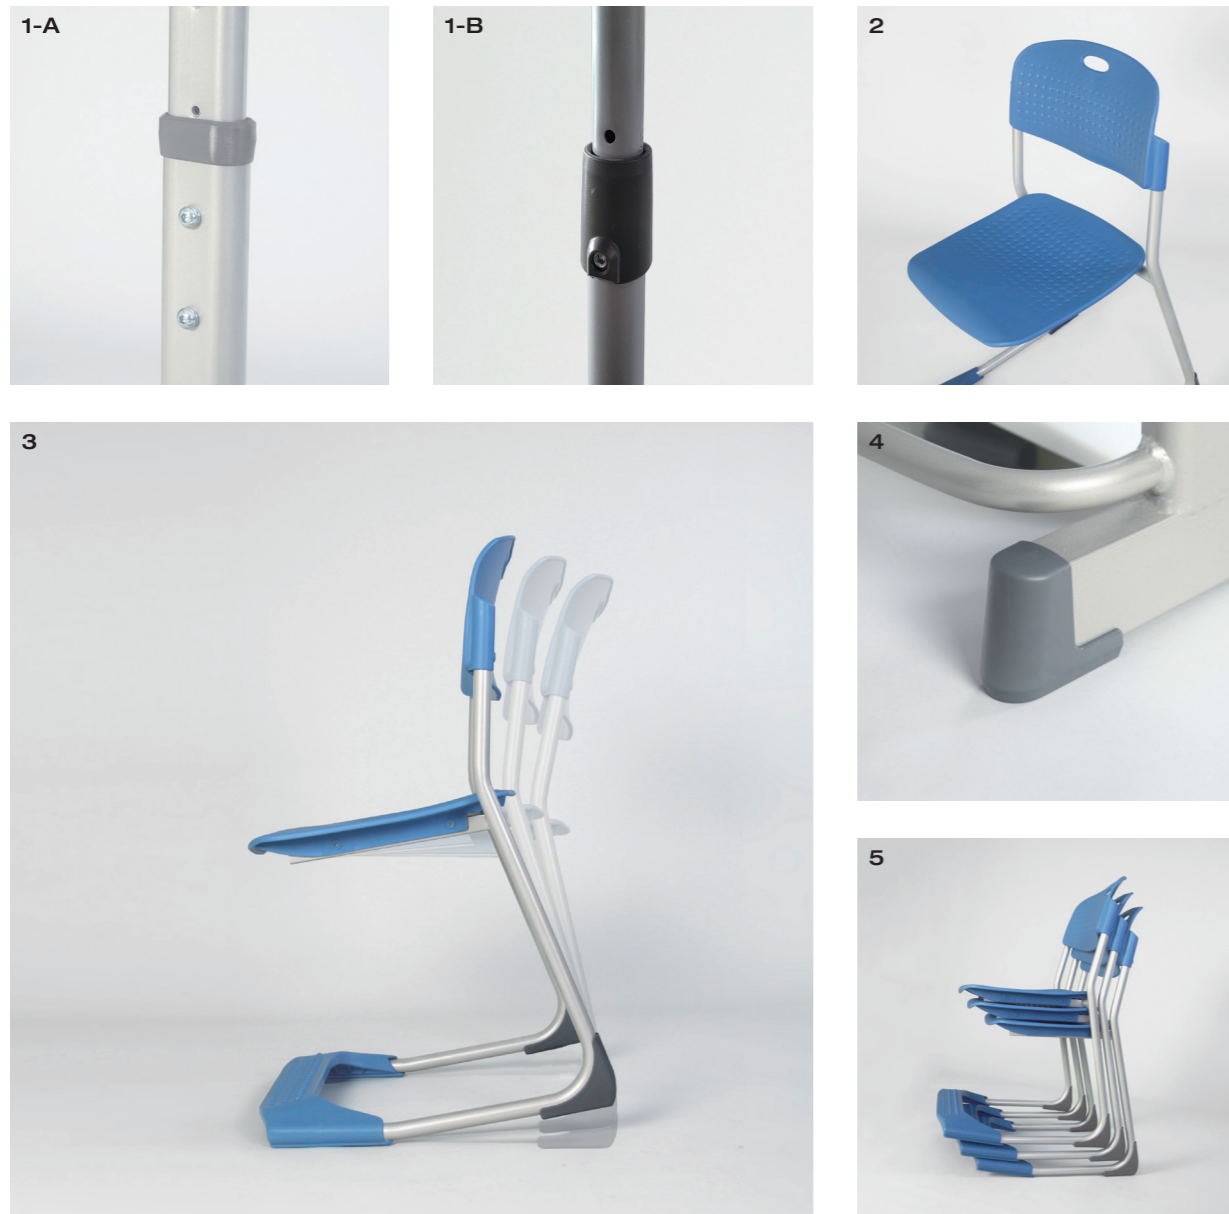

학생용 책상 (강화유리저반사/가림판유/발걸이유)
HSD-S-228 W700 D500 H580~760
 24980229 ₩87,000

COLOR / 상판 컬러

사출 컬러

LECTURE CHAIR

1. 높이 조절 볼트

직관적인 볼트식 높낮이 조절 방식을 적용하여 누구나 간단히 조작이 가능합니다.

2. 등좌판 타공 디자인

인체공학적으로 설계된 넓은 등좌판은 통풍을 위한 타공이 되어 있습니다.

3. 유연한 기울림

무게 중심이 앞으로 이동하면 부드럽게 의자가 기울어집니다.

4. 발굽

파이프 내부의 고리에 걸려 빠지지 않도록 설계되었습니다.

5. 수직적층

의자를 밀착하여 쌓을 수 있어 많은 의자를 편리하게 보관할 수 있습니다.

교실용 걸상

교실용 걸상 (3~6호)
HSD-S-201C W470 D450 H340~460
 24989271 ₩40,000