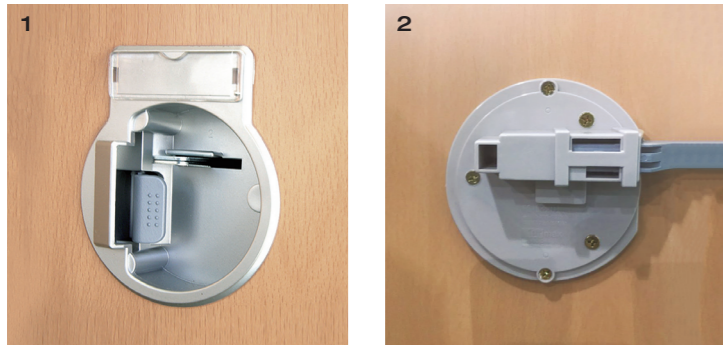

1. 모니터 거치대

LCD모니터가 상판에 고정되는 구조로 공공 장소에서 사용시 분실 및 파손의 위험을 최소화 시켜줍니다.

2. 컴퓨터본체 홀더

컴퓨터 본체의 크기에 따라 홀더를 조절할 수 있고, 본체의 이탈을 방지해 줍니다.

COLOR / 상판 컬러

LOCKER

1. 원터치 손잡이

자연스럽게 손잡이를 잡아당기면 고정장치가 풀려 사물함 도어가 열립니다.