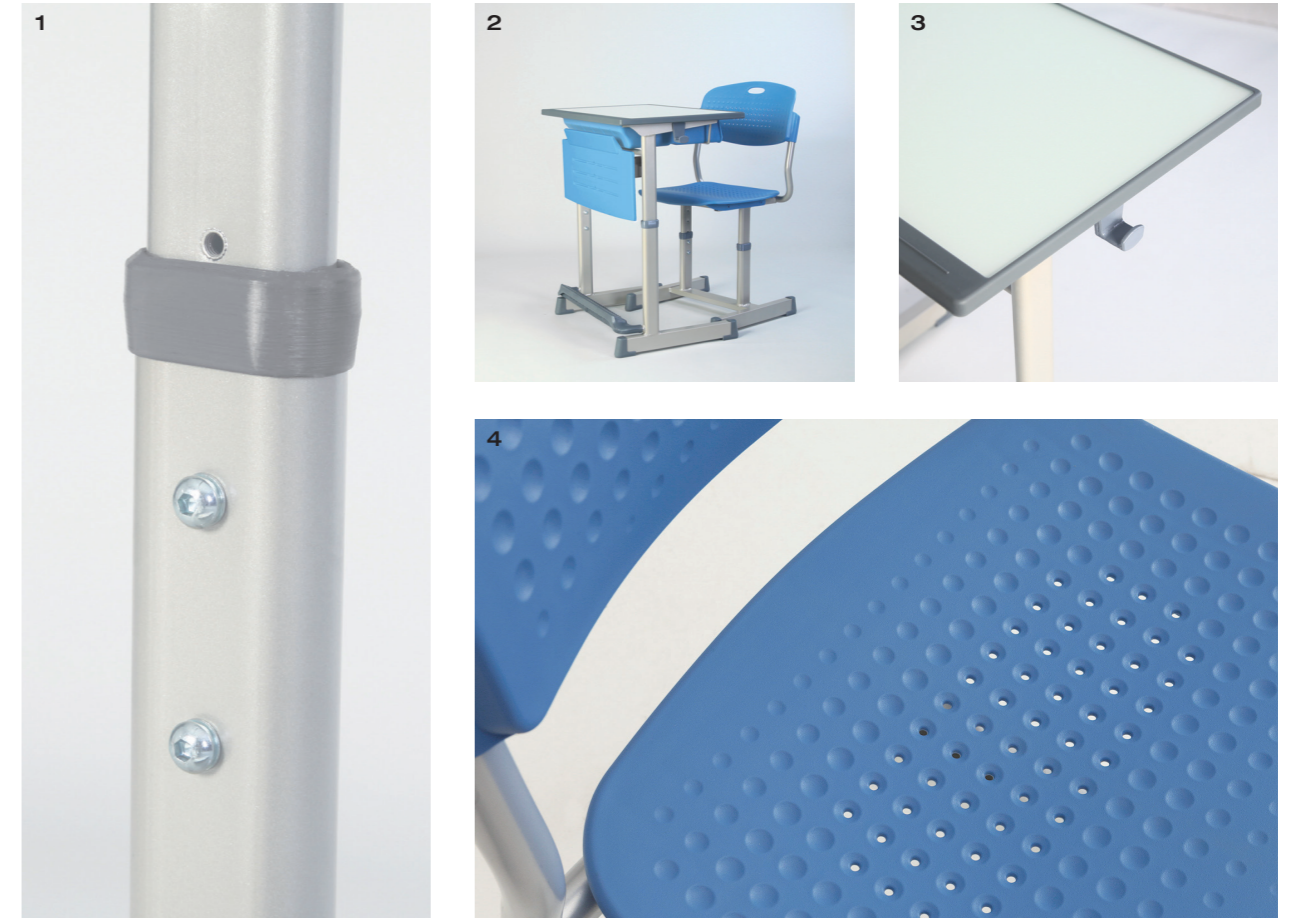

| 침대

- 50 STEEL BED

LECTURE TABLE

감각적인 디자인과 색상, 인체공학적 설계로 학생들의 학업 성취도를 더욱 높여드릴 것이며, 다양한 연령층이 학업에 열중할수 있도록 시스템이 함께합니다.

LECTURE TABLE

4단계 높이 조절이 가능한 학생용 책걸상으로 다양한 체형의 학생들이 편안하게 학습할 수 있습니다.

1. 높이 조절 볼트

직관적인 볼트식 높낮이 조절 방식을 적용하여 누구나 간단히 조정이 가능합니다.

2. 흔들림 없는 디자인

책걸상 하부 프레임의 좌우 지지폭을 최대한 확보하여 흔들림 없이 안정적입니다.

3. 다양한 상판 옵션

목재 상판부터 범랑, 강화유리 상판까지 다양한 상판 옵션이 있습니다.

4. 통풍 구멍

좌판과 등판에 통풍을 위한 구멍이 있어 장시간 착석에도 쾌적합니다.

LECTURE TABLE

1. 발받침

최적의 각도와 면적을 고려한 발받침은 학생들이 책상에 편하게 앉아 있을 수 있도록 돕습니다.

2. 공간 활용도

공간의 사용 목적 및 크기에 맞게 여러 레이아웃으로 배치가 가능합니다.

3. 견고한 가방고리

양쪽에 부착된 가방고리는 사용자가 여유있고 편리하게 사용 가능합니다.

4. 발굽

파이프 내부의 고리에 걸려 빠지지 않도록 설계되었습니다.

5. 앞가림판