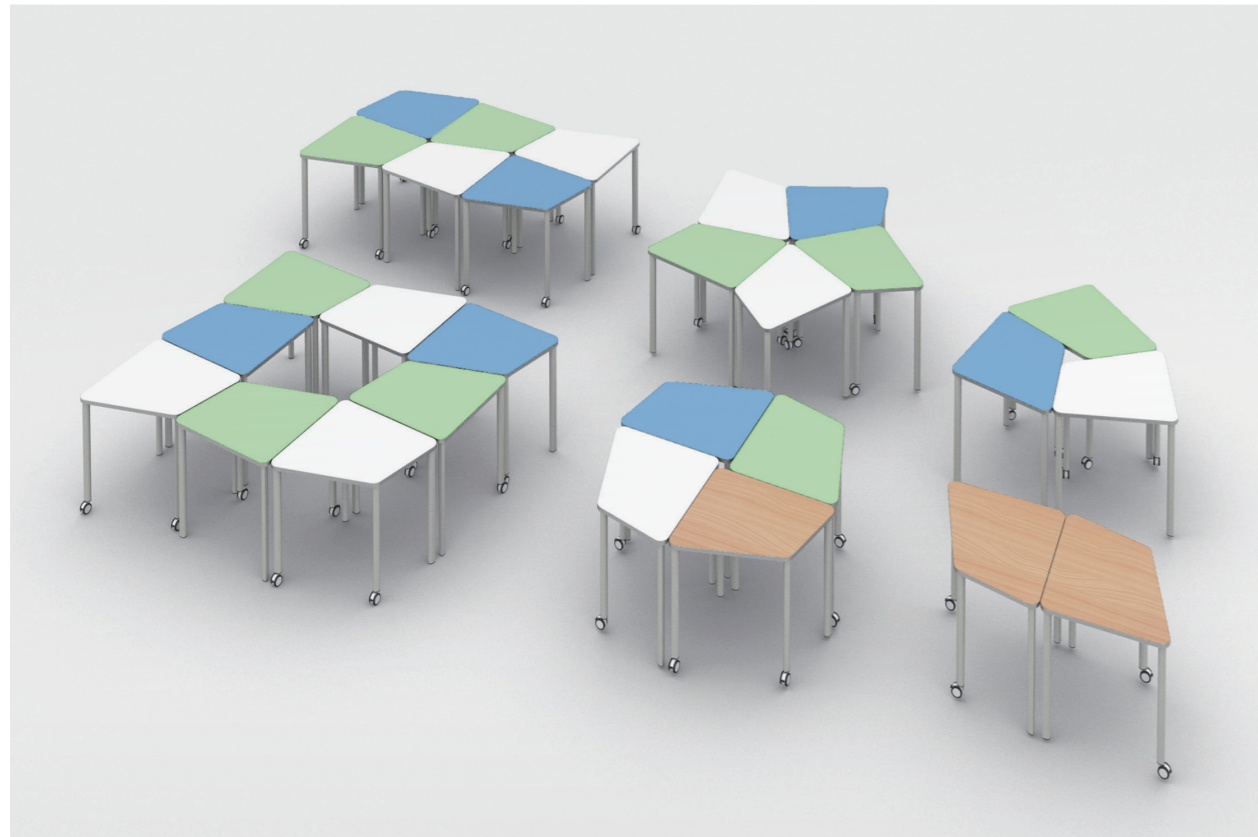

COLOR / 사출 컬러

MODULE TABLE

지능형과학실 · 시교실

역동적으로 변하는 수업에 맞춰 쉽고 편하고 다양하게 이동하고 조합됩니다. 때로는 혼자서, 때로는 모여서 함께 하는 수업을 한성교구의 모듈 테이블과 함께 하세요.

1. 우레탄 로라바퀴

테이블 바퀴는 우레탄 소재라 소음이 없으며 바닥과 밀착감이 좋아 부드럽게 이동이 가능합니다.

2. 높이 조절 발굽

미세한 높이 조절이 가능한 발굽을 부착하여 어느 바닥에서나 흔들림없이 사용이 가능합니다.